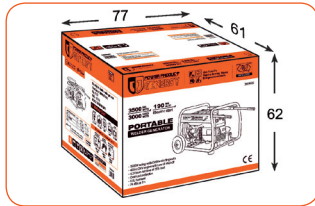

TIMANFAYA

3500W 190A E-START

TIPO / TYPE

EQUIPAMIENTO / FEATURES

DOTACIÓN / INCLUDED

EMBALAJE / PACKAGING

RECAMBIOS FRECUENTES / FREQUENT SPARE PARTS

Ref. 400001

Ref. 400065

Ref. 400016

Ref. 400040

Ref. 400046

Ref. 400056

MODELO / MODEL

GENERADOR GENERATOR	Voltaje - Frecuencia / Voltage - Frequency AC 230V Máxima / Maximum AC 230V Nominal / Rated
SOLDADOR WELDING	DC Máxima / Maximum DC Nominal / Rated Ciclo de trabajo 180A - 160A / Duty cycle 180A - 160A
Modelo motor / Engine model Cilindrada / Displacement	
Tipo de motor / Engine type	
Nivel sonoro a 7mts / Sound level to 7m	
Nivel de potencia acústica garantizada LwA acorde 2000/14/EC enmienda 2005/88/EC Guaranteed sound power level LwA pursuant to 2000/14/EC amended by 2005/88/EC	
Tipo de arranque / Startup type	
Capacidad depósito combustible / Fuel tank capacity	
Consumo hora - Autonomía al 25% 50% 75% carga / Hourly consumption - Autonomy at 25% 50% 75% loads	
Capacidad de aceite - Tipo aceite / Oil capacity - Type of oil	
Kit de transporte / Transportation kit	
Dimensiones sin/con ruedas L x A x Alto (cm) / Dimensions without/with wheels L x W x H (cm)	
Peso máquina / bruto embalaje (Kg) / Machine weight / gross packaging (Kg)	
Referencia / Reference	

TIMANFAYA

230V - 50Hz
3500W
3000W
190A
170A
50% - 70%
GENERGY SG150E
420cc
Gasolina, 4 tiempos OHV refrigeración forzada por aire
Gasoline, 4-stroke OHV, air forced cooling
74dB (A)
97dB (A)
Manual - Eléctrico con batería de obsequio*
Recoil - Electric with gift battery*
6.5L
(1.5 l/h - 4,3h) (1.8 l/h - 3,6h) (2,4 l/h - 2,7h)
1.1L SAE10W30 - SAE10W40
Si, con neumáticos goma 10" y llanta metálica
Yes, with 10" rubber tires and metal rim
74 x 53 x 58 / 77 x 69 x 60
85 / 90
2013040